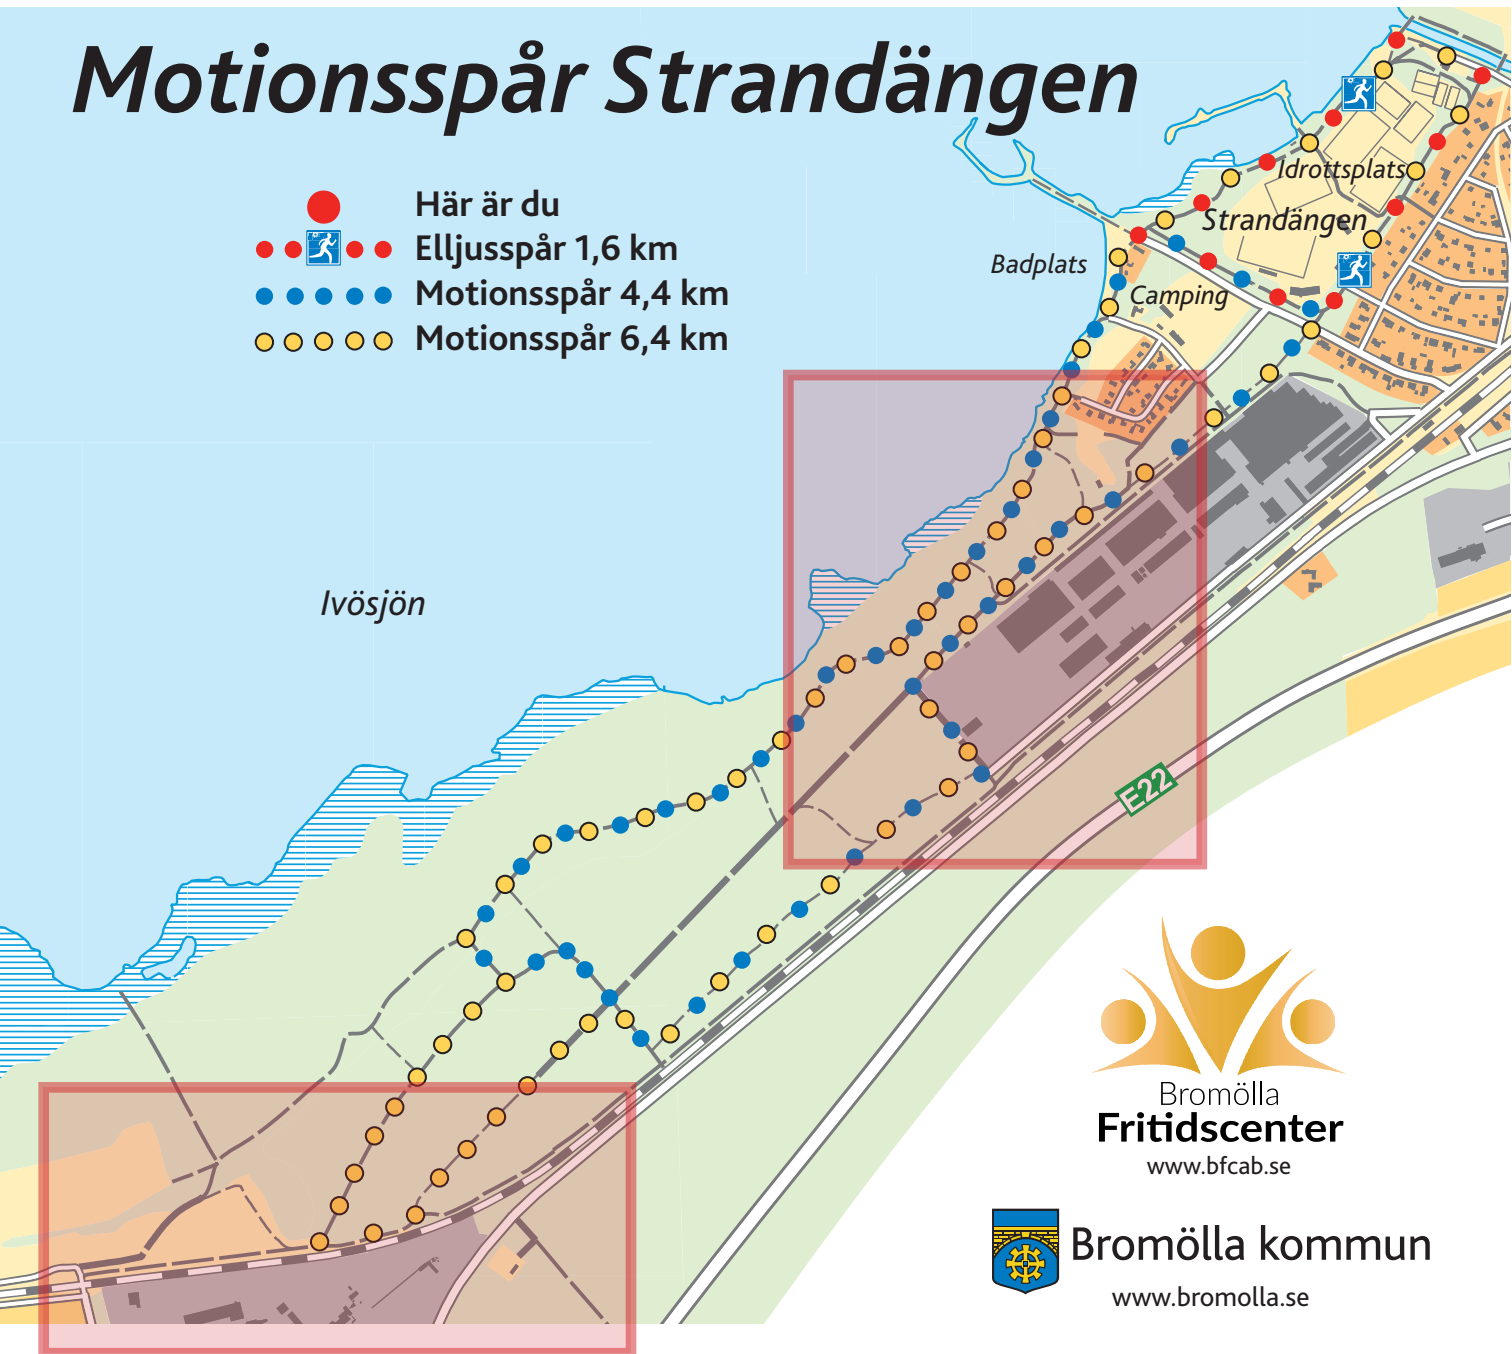

# Motionsspår Strandängen

-  Här är du
-  Elljusspår 1,6 km
-  Motionsspår 4,4 km
-  Motionsspår 6,4 km

Bromölla  
**Fritidscenter**  
[www.bfcab.se](http://www.bfcab.se)

**Bromölla kommun**  
[www.bromolla.se](http://www.bromolla.se)