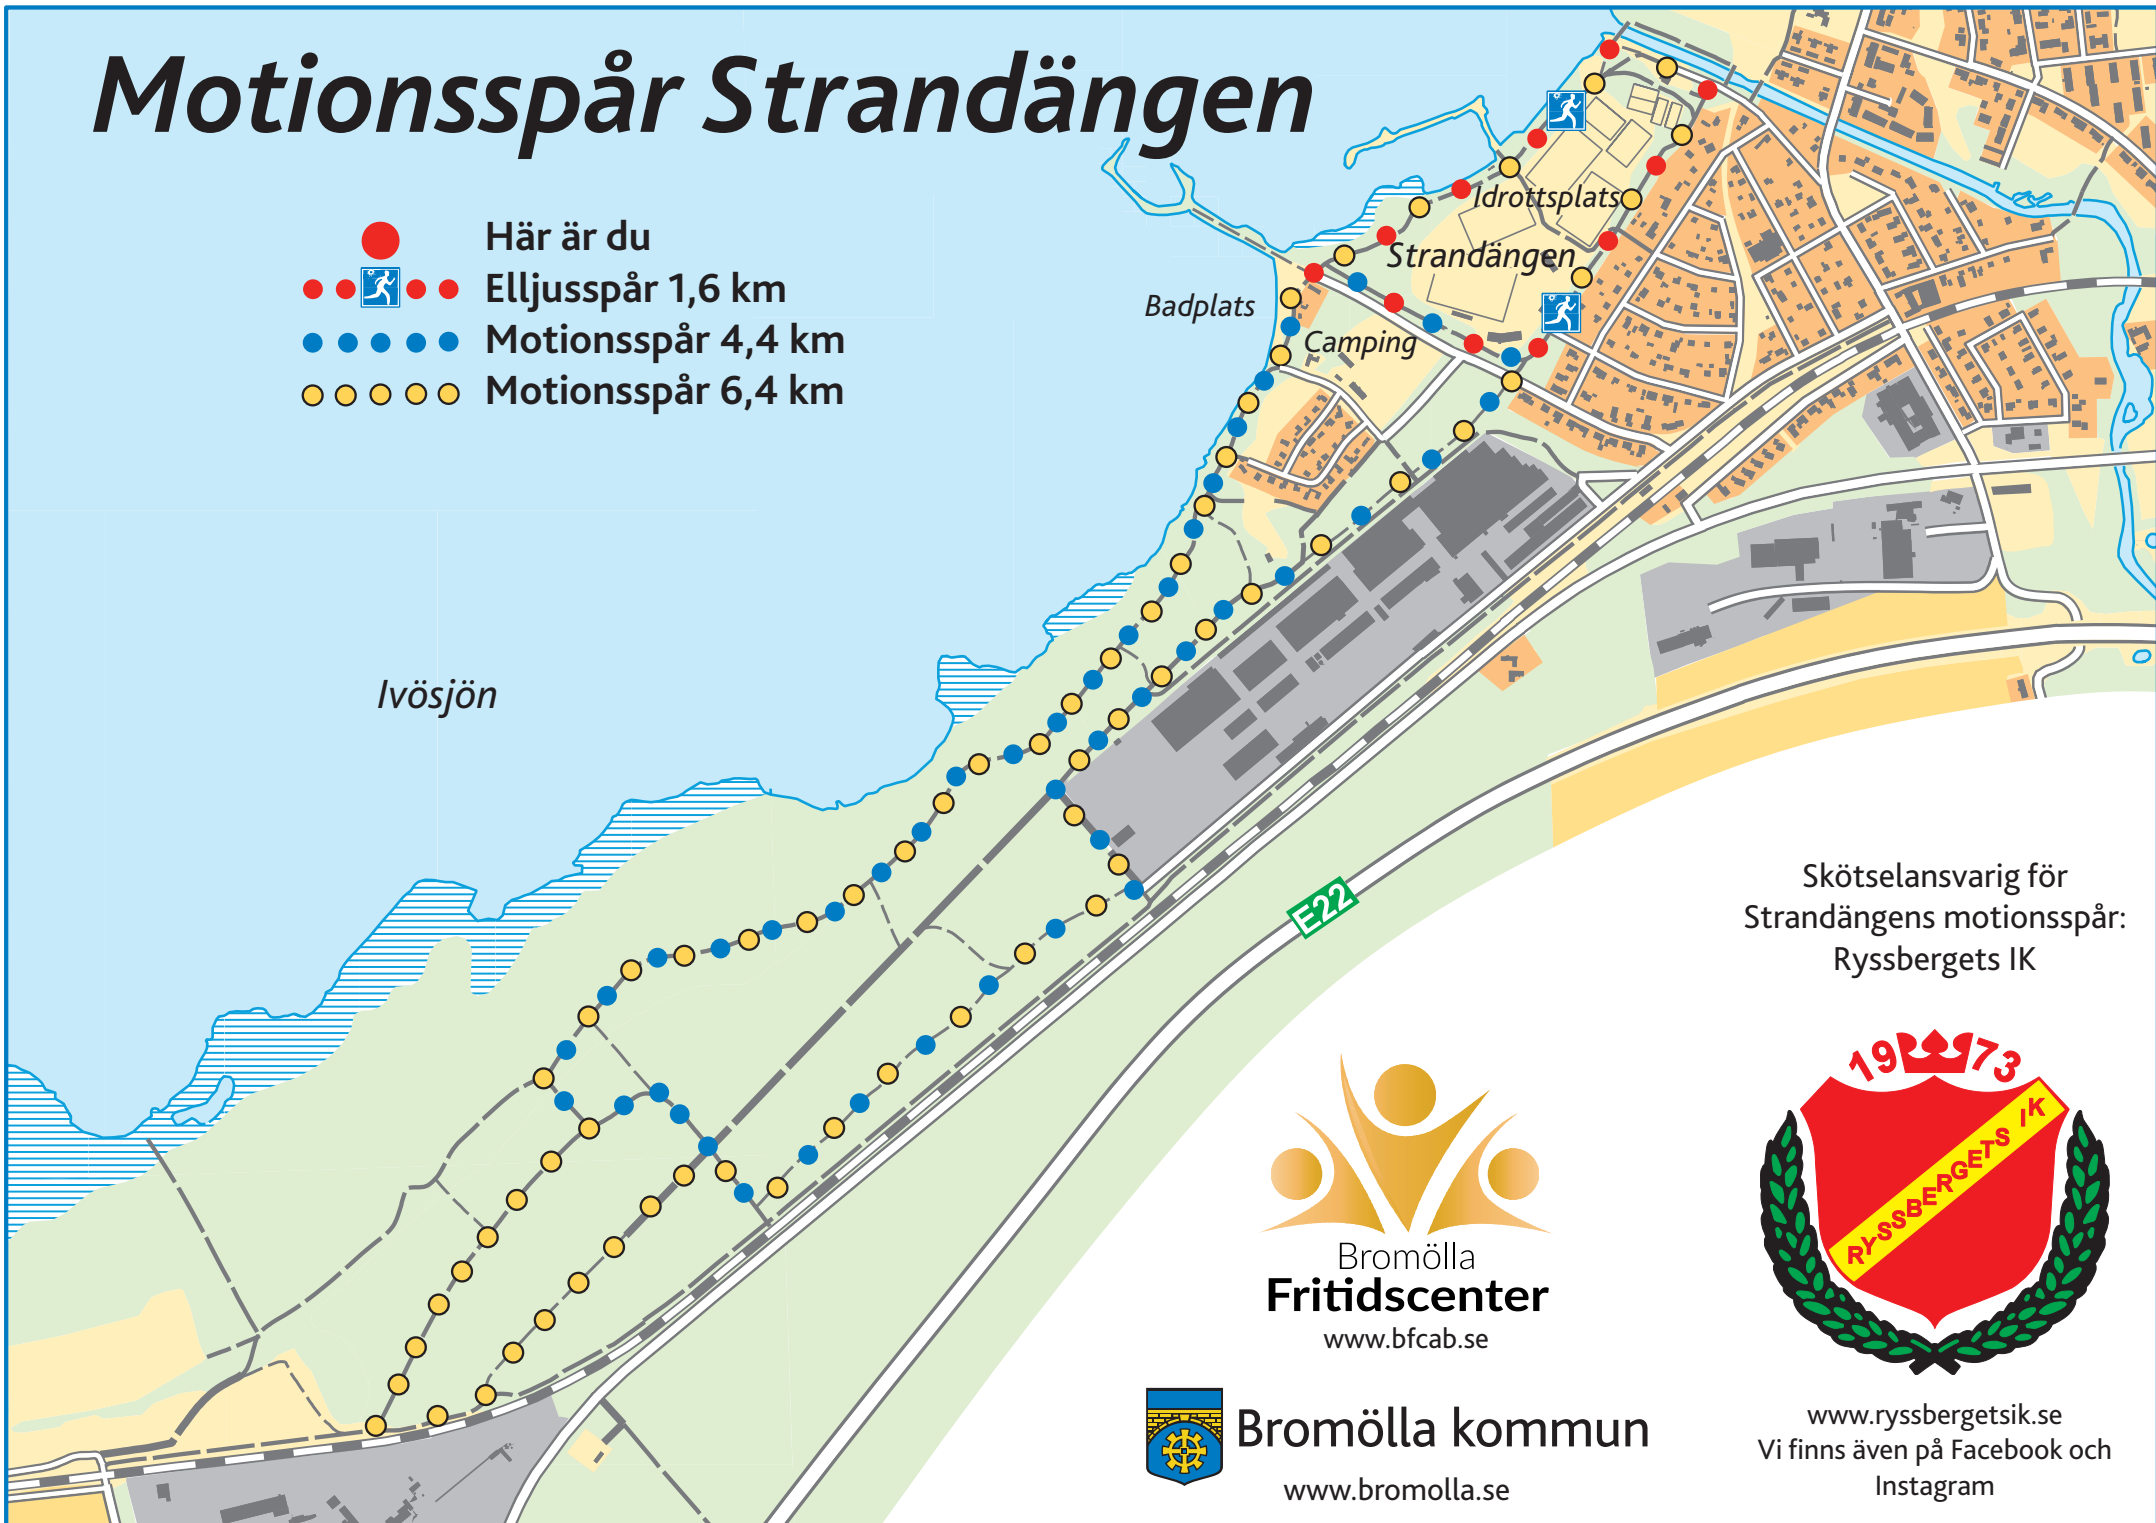

Motionsspår Strandängen

-  Här är du
-  Elljusspår 1,6 km
-  Motionsspår 4,4 km
-  Motionsspår 6,4 km

Skötselansvarig för
Strandängens motionsspår:
Ryssbergets IK

Bromölla
Fritidscenter
www.bfcab.se

Bromölla kommun
www.bromolla.se