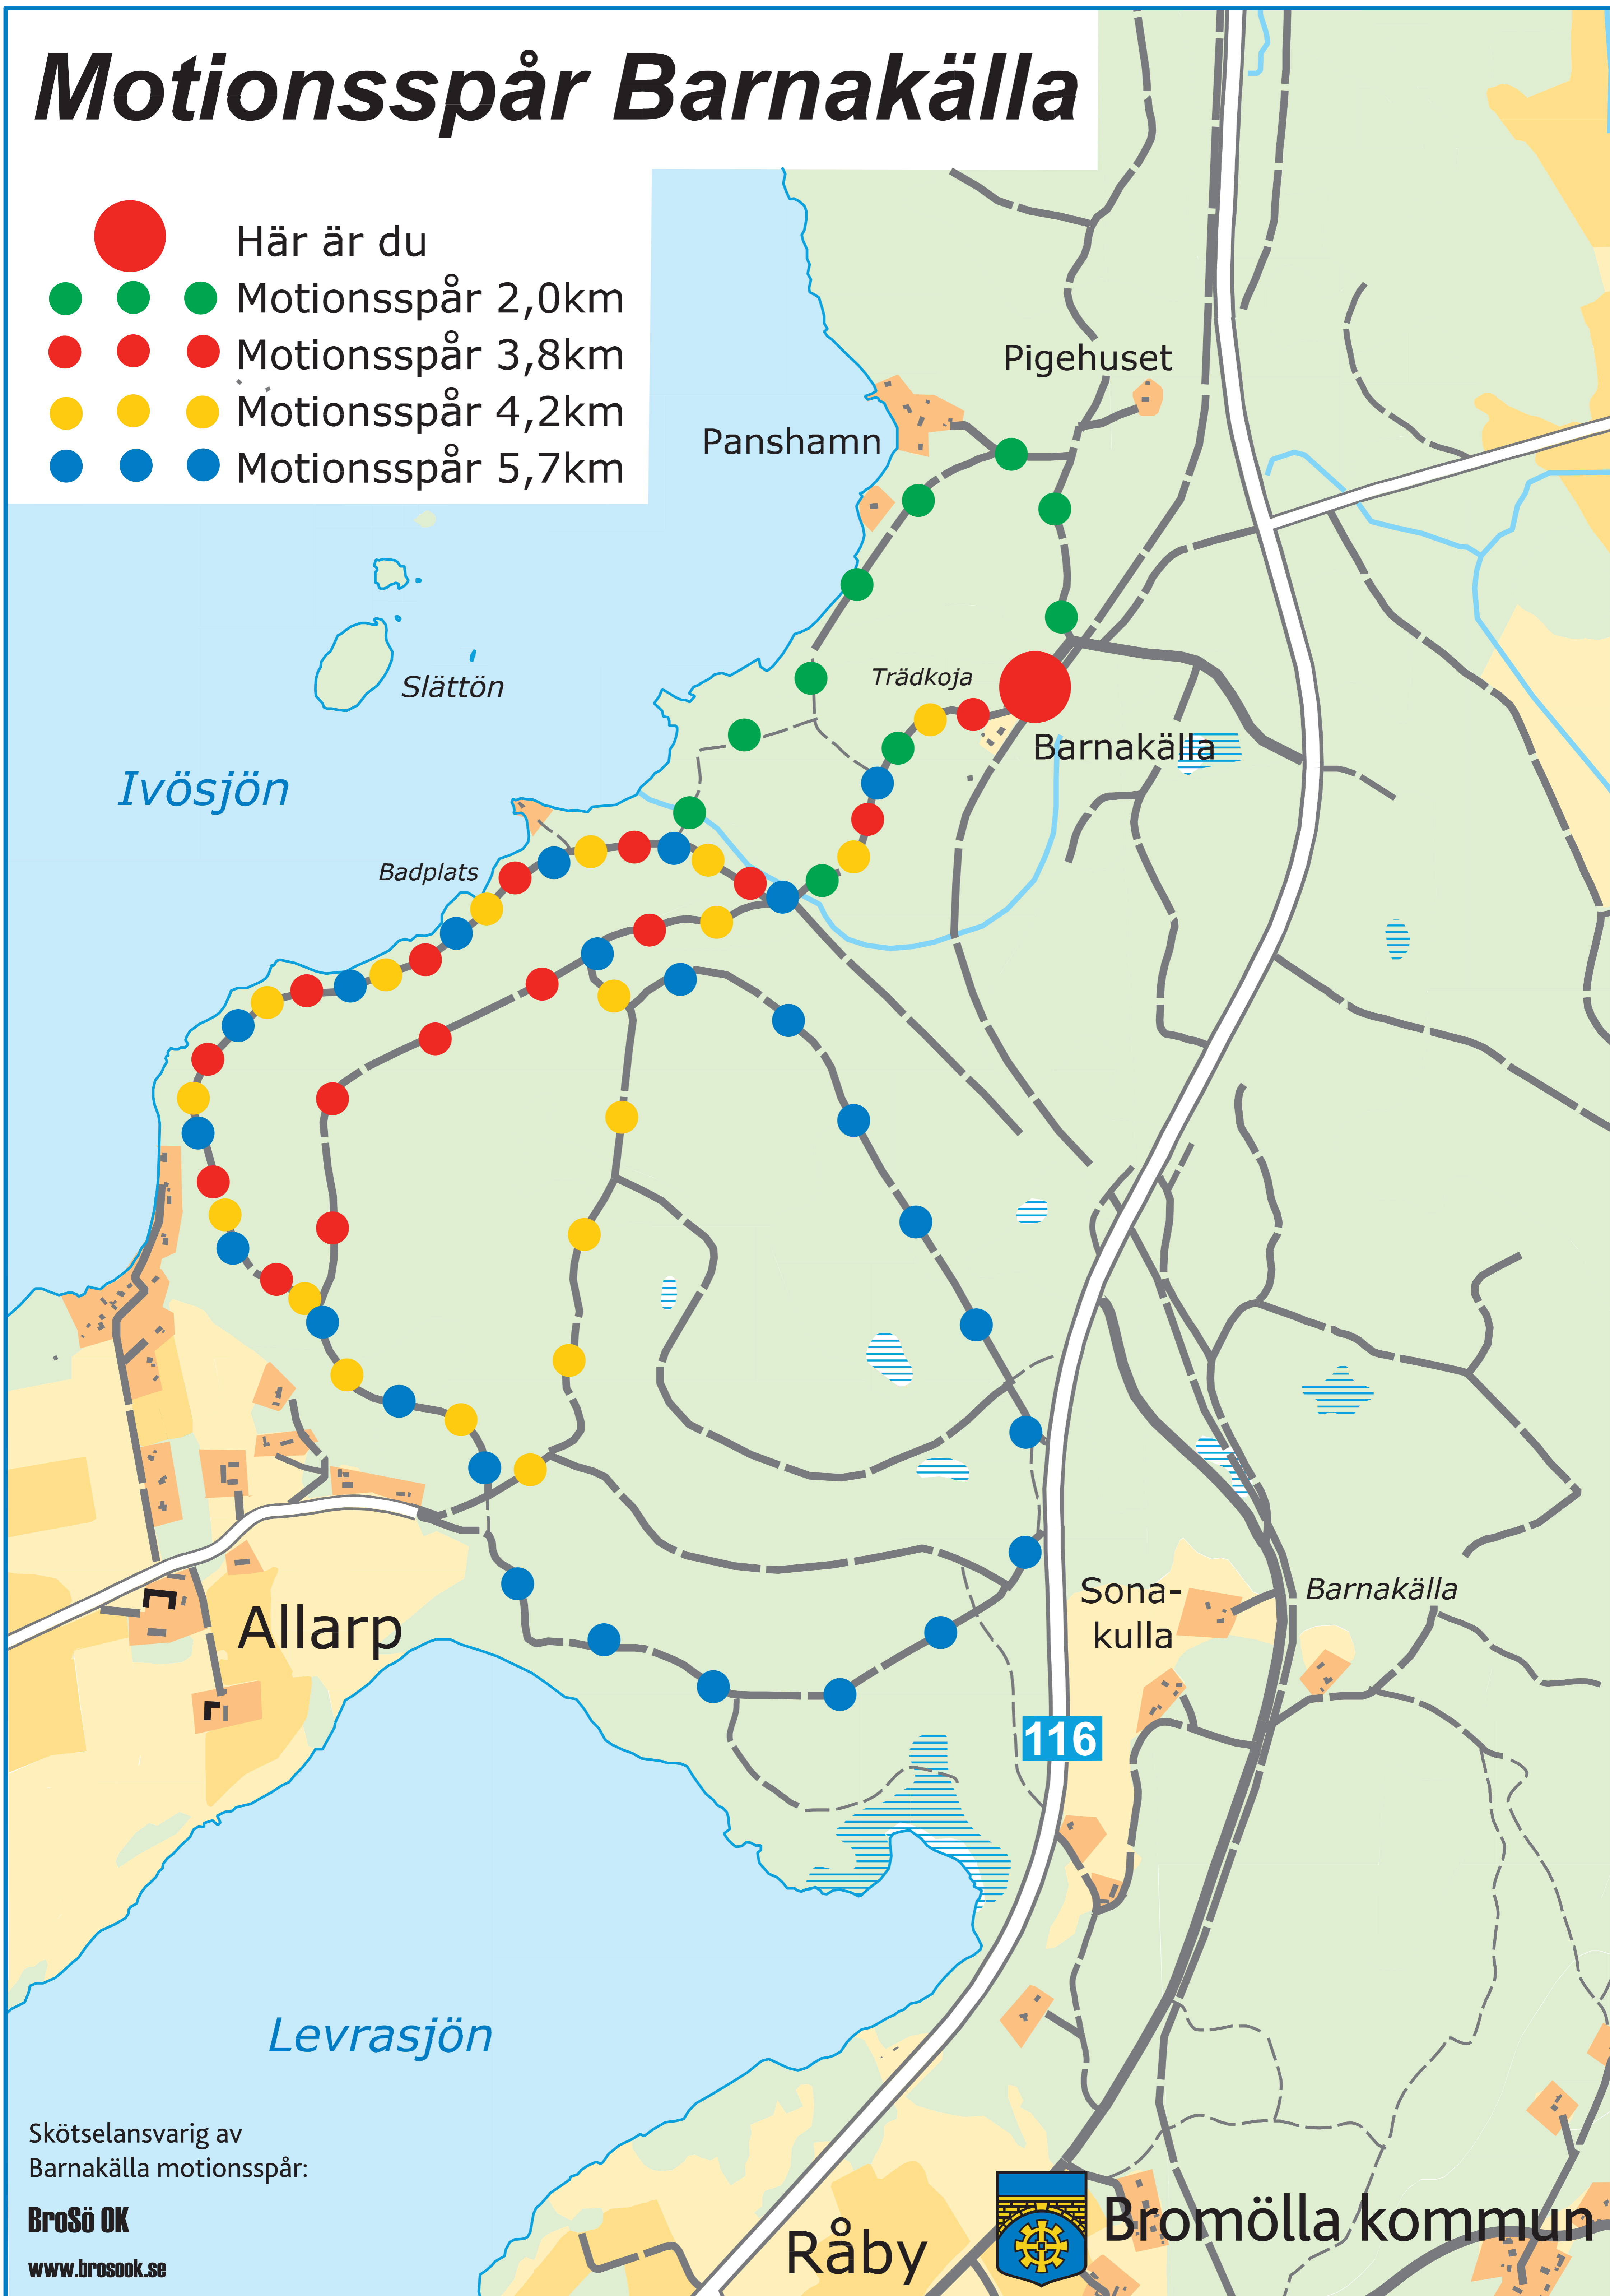

Motionsspår Barnakälla

Här är du

  Motionsspår 2,0km

  Motionsspår 3,8km

  Motionsspår 4,2km

  Motionsspår 5,7km

Skötselansvarig av
Barnakälla motionsspår:

BroSö OK